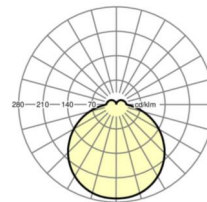

параметры

номер заказа	21908414180
код EAN	4020863394197
номер таможенного тарифа	94051140
Знак прохождения контроля	IP 40, класс защиты I, испытания на воспламенение 650°C, F, Indoor, CE
Степень ударопрочности IK	IK02 (10°C bis 35°C)
Температура окружения	ta 10°C в 35°C
Гарантийный срок	5 лет
Государственные программы поддержки	BEG - государственные субсидии для энергосберегающих зданий (действительна только для Германии)

электротехника

Балласт	Электронный драйвер (1 штука)
Light Control	netlife easy41
Мощность системы	23W
сетевое напряжение	230V/50Hz
автоматический предохранитель (пусковой ток)	27 штук/B10, 44 штук/B16, 41 штук/C10, 66 штук/C16
класс энергосбережения/Источник света	C

Оптика

Оснастка	LED, цветопередача/оттенок света CRI ≥ 80 / 4000K
Допуск для координаты цветности (MacAdam)	5SDCM
Номинальный световой поток	2854lm
Срок службы LED	50000h L80/B10 (Tq 35°C)
светоотдача светильников	127lm/W
UGR поп./вдоль	21.8 / 21.9

DEEP-LINK

<https://www.regiolux.de/ru/article/21908414180>