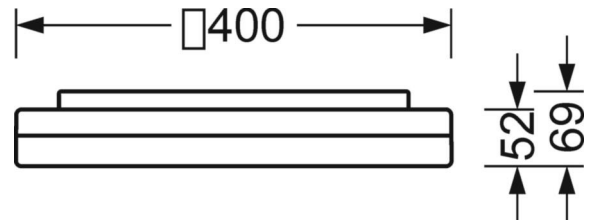

Оптика

Оснастка	LED, цветопередача/оттенок света CRI ≥ 80 / 4000K
Допуск для координаты цветности (MacAdam)	5SDCM
Номинальный световой поток	2854lm
Срок службы LED	50000h L80/B10 (Tq 35°C)
светоотдача светильников	127lm/W
UGR поп./вдоль	21.8 / 21.9

DEEP-LINK

<https://www.regiolux.de/ru/article/21908414180>

Ссылка	LED 2900lm 840
ηLB	100 %
Φ ↓/↑	88 % / 12 %
UGR поп./вдоль	21.8 / 21.9

Механика

цвет корпуса	белый цвет, подобен RAL 9003
размеры (LxWxH/DxH)	400mm x 400mm x 69mm
вес (нетто)	2.42kg
Cable entry KE	см. Руководство по монтажу
Вид монтажа	Потолочная одиночная установка, установка отдельных светильников на подвесе, установка на стене

размеры

L	400 mm	Длина
B	400 mm	Ширина
H	69 mm	Высота
A1	208 mm	Расстояние между точками крепежа при одиночной установке
A1 alternativ	180 mm	alternativ Расстояние между точками крепежа при одиночной установк