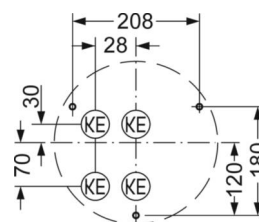

Оптика

Оснастка	LED, цветопередача/оттенок света CRI ≥ 80 / 4000K
Допуск для координаты цветности (MacAdam)	5SDCM
Номинальный световой поток	2854lm
Срок службы LED	50000h L80/B10 (Tq 35°C)
светоотдача светильников	127lm/W
UGR поп./вдоль	21.8 / 21.9

DEEP-LINK

<https://www.regiolux.de/ru/article/21908414180>

Ссылка	LED 2900lm 840
ηLB	100 %
Φ ↓/↑	88 % / 12 %
UGR поп./вдоль	21.8 / 21.9

Механика

цвет корпуса	белый цвет, подобен RAL 9003
размеры (LxWxH/DxH)	400mm x 400mm x 69mm
вес (нетто)	2.42kg
Cable entry KE	см. Руководство по монтажу
Вид монтажа	Потолочная одиночная установка, установка отдельных светильников на подвесе, установка на стене

размеры

L	400 mm	Длина
B	400 mm	Ширина
H	69 mm	Высота
A1	208 mm	Расстояние между точками крепежа при одиночной установке
A1 alternativ	180 mm	alternativ Расстояние между точками крепежа при одиночной установк